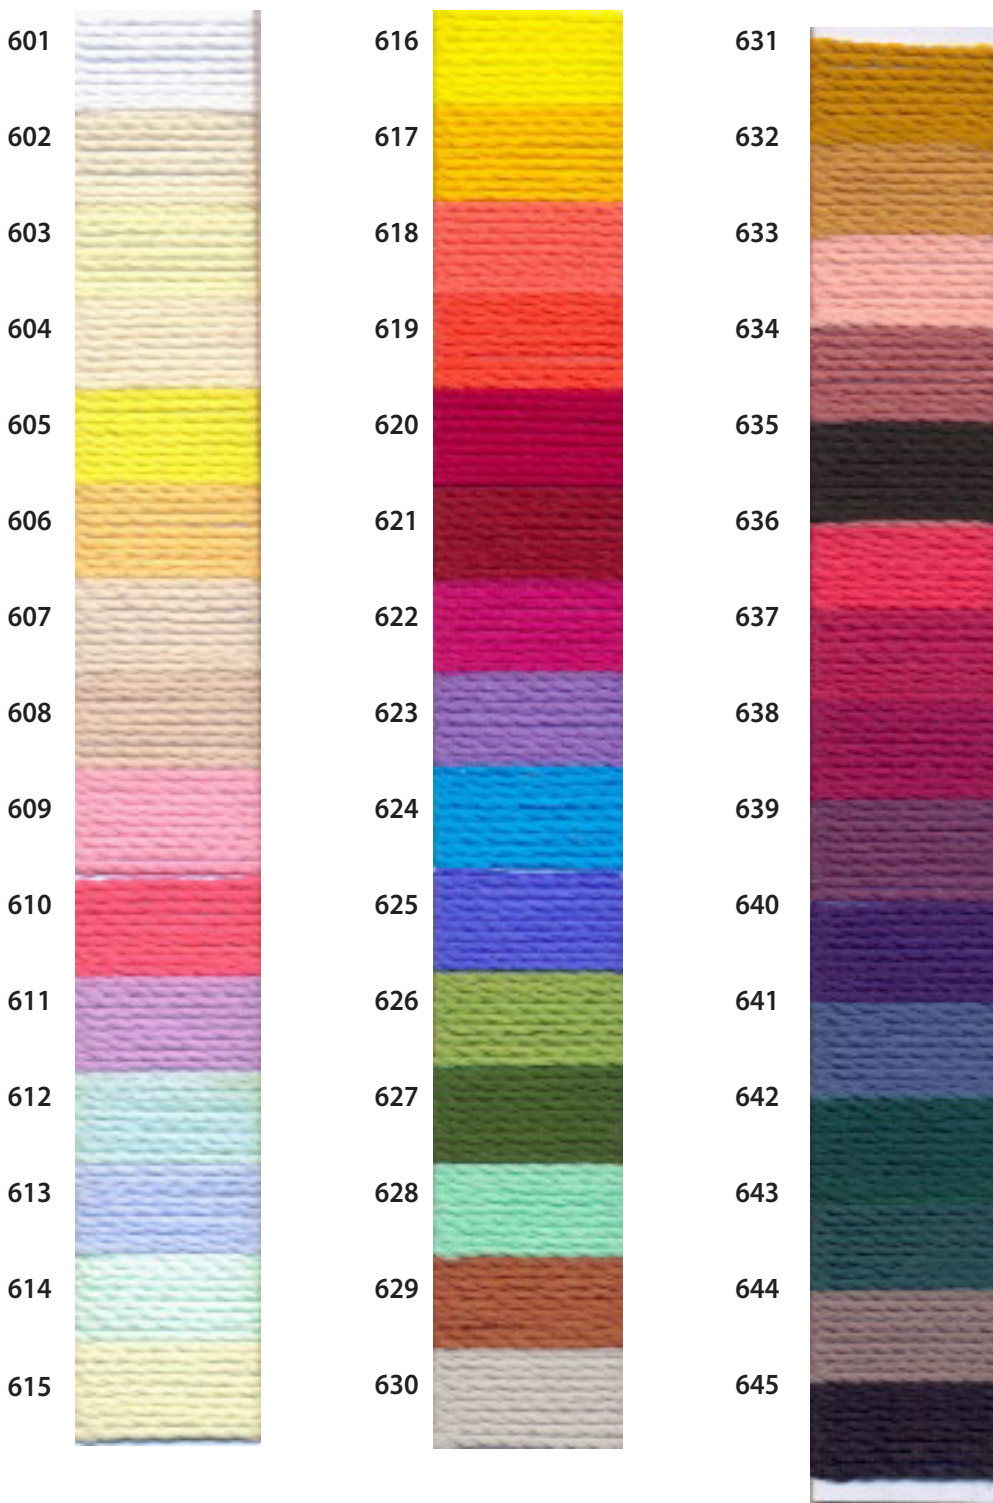

LA CAMPANA

No.10

HILO NYLON TRILOVAL, NUNCA SE ENREDA, SU BRILLO Y COLORES SON FIRMES Y SUMAMENTE BRILLANTES, AGUANTA GRAN CANTIDAD DE LAVADAS SIN MALTRATARSE IDEAL PARA COMBINAR CON ESTAMBRES Y PARA TEJER BLUSAS Y SUETERES

100% HILO NYLON TRILOVAL
TUBO CON 200MTS

26i