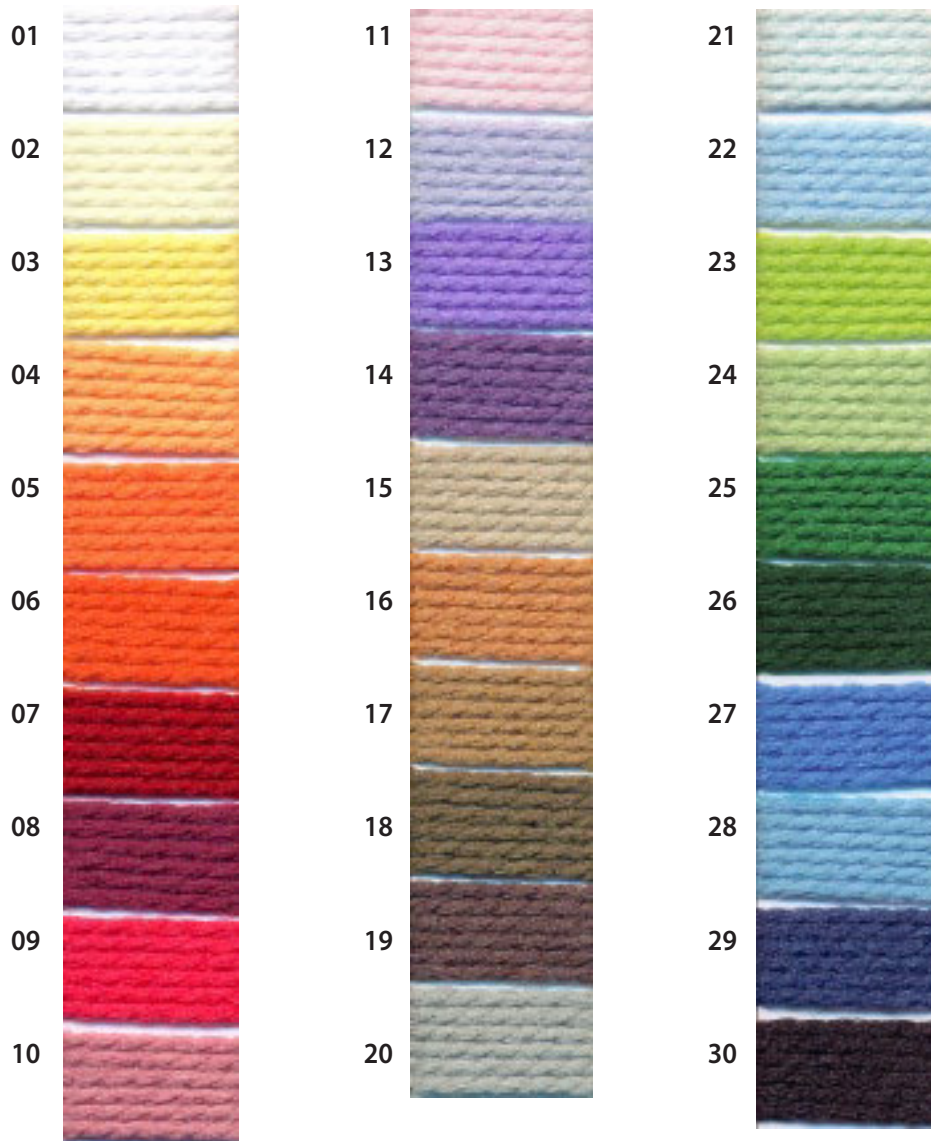

PINKY 100% NYLON

PRODUCTO EN NYLON, PARECIDO A LA ANTIGUA PLIANA, SUAVE Y RESISTENTE
IDEAL PARA TEJIDO Y BORDADO EN CANEVÁ DE PLÁSTICO, DECORACIÓN PARA EL
HOGAR, TEJIDO DE SILLAS, MUEBLES, ARTESANÍAS EN MACRAME Y MAS...
100% NYLON SUAVIZADO
TUBO CON 60G

34i