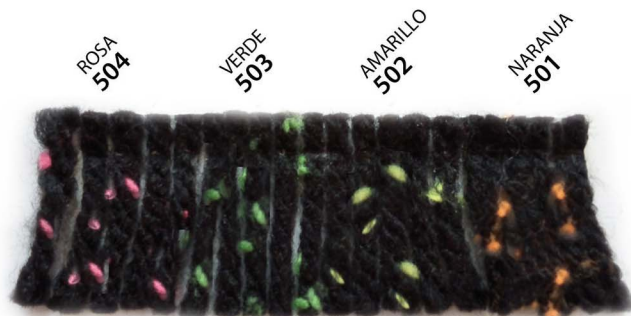

BORLA CHISPAS

ESTAMBRE GRUESO SE DISTINGUE POR SUS ESPECTACULARES CHISPAS DE COLOR SOBRE FONDO NEGRO, PARA PRENDAS CASUALES Y DECORACIÓN.
100% ACRÍICO
BOLA DE 50 G.

PRESENTACIÓN: BOLSA CON 6
BOLAS DE 50G

4 ½
(7)US

4 ½
(7)US

50g = 75m
1.76oz = 82yds

18 = 10 cm

Art.105501