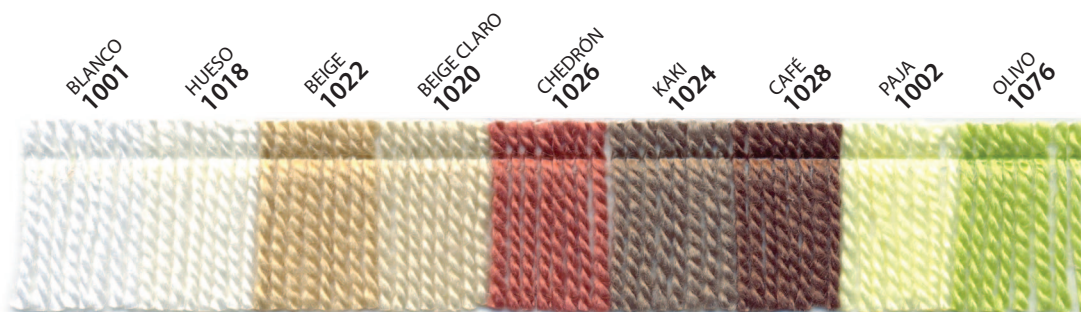

SOL PERLÉ

ESTAMBRE ACRÍLICO SEDOSO AL TACTO, LUMINOSO Y FÁCIL DE TEJER
100% ACRÍLICO
BOLA DE 50g.

COLORES MATIZADOS

27T

ADQUIERA DEL MISMO LOTE LA CANTIDAD NECESARIA PARA TERMINAR LA PRENDA

N.M. 3.1

SPORT WEIGHT - FINE
PRESENTACIÓN: BOLSA CON
10 BOLAS DE 50g.

3 - 3½
(4)US

4 US
(E4)US

50g = 150m
1.76oz = 164yds

Art.101000