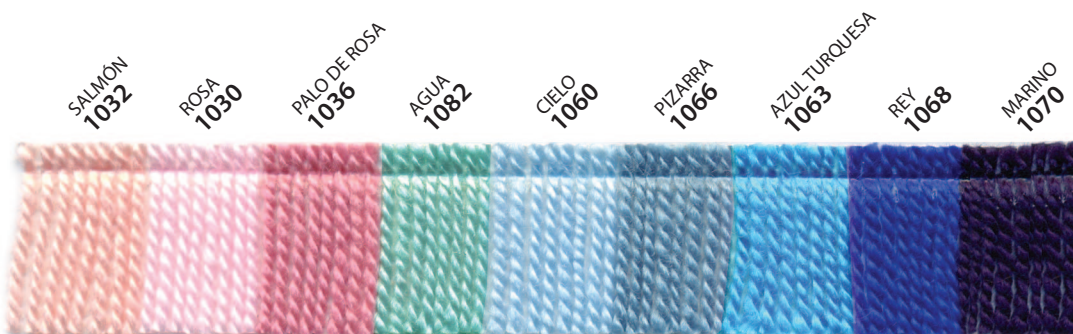

SOL PERLÉ

ESTAMBRE ACRÍLICO SEDOSO AL TACTO, LUMINOSO Y FÁCIL DE TEJER
100% ACRÍLICO
BOLA DE 50g.

COLORES MATIZADOS

27T

ADQUIERA DEL MISMO LOTE LA CANTIDAD NECESARIA PARA TERMINAR LA PRENDA

N.M. 3.1

SPORT WEIGHT - FINE
PRESENTACIÓN: BOLSA CON
10 BOLAS DE 50g.

3 - 3½
(4)US

4 US
(E4)US

50g = 150m
1.76oz = 164yds

Art.101000