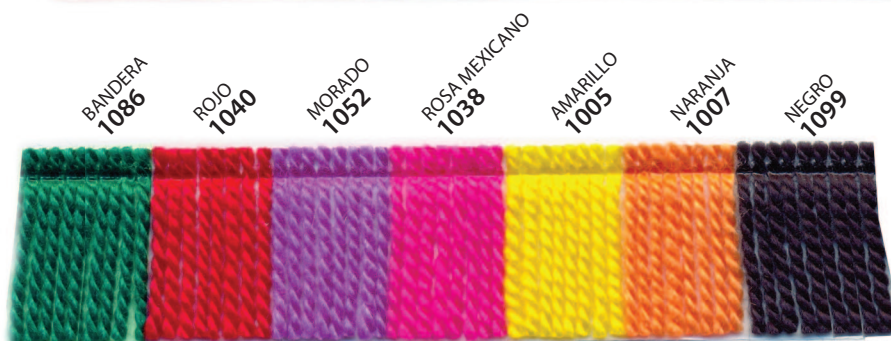

SOL PERLÉ

ESTAMBRE ACRÍLICO SEDOSO AL TACTO, LUMINOSO Y FÁCIL DE TEJER
100% ACRÍLICO
BOLA DE 50g.

COLORES MATIZADOS

27T

ADQUIERA DEL MISMO LOTE LA CANTIDAD NECESARIA PARA TERMINAR LA PRENDA

N.M. 3.1

SPORT WEIGHT - FINE
PRESENTACIÓN: BOLSA CON
10 BOLAS DE 50g.

3 - 3½
(4)US

4 US
(E4)US

50g = 150m
1.76oz = 164yds

Art.101000