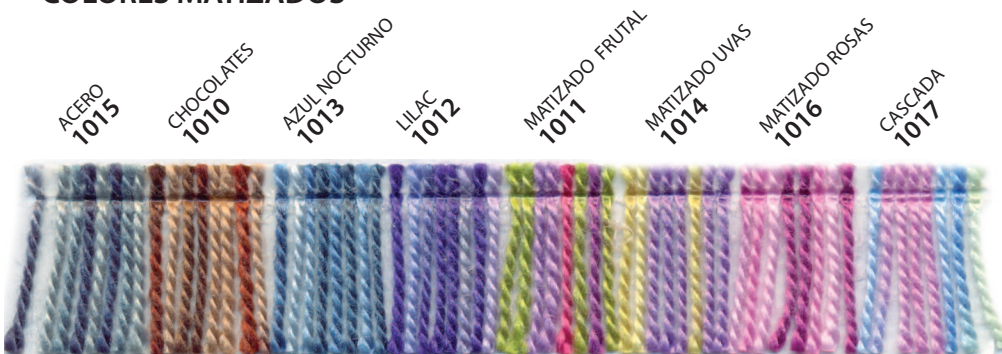

SOL PERLÉ

ESTAMBRE ACRÍLICO SEDOSO AL TACTO, LUMINOSO Y FÁCIL DE TEJER
100% ACRÍLICO
BOLA DE 50g.

COLORES MATIZADOS

27T

ADQUIERA DEL MISMO LOTE LA CANTIDAD NECESARIA PARA TERMINAR LA PRENDA

N.M. 3.1

SPORT WEIGHT - FINE
PRESENTACIÓN: BOLSA CON
10 BOLAS DE 50g.

3 - 3½
(4)US

4 US
(E4)US

50g = 150m
1.76oz = 164yds

Art.101000