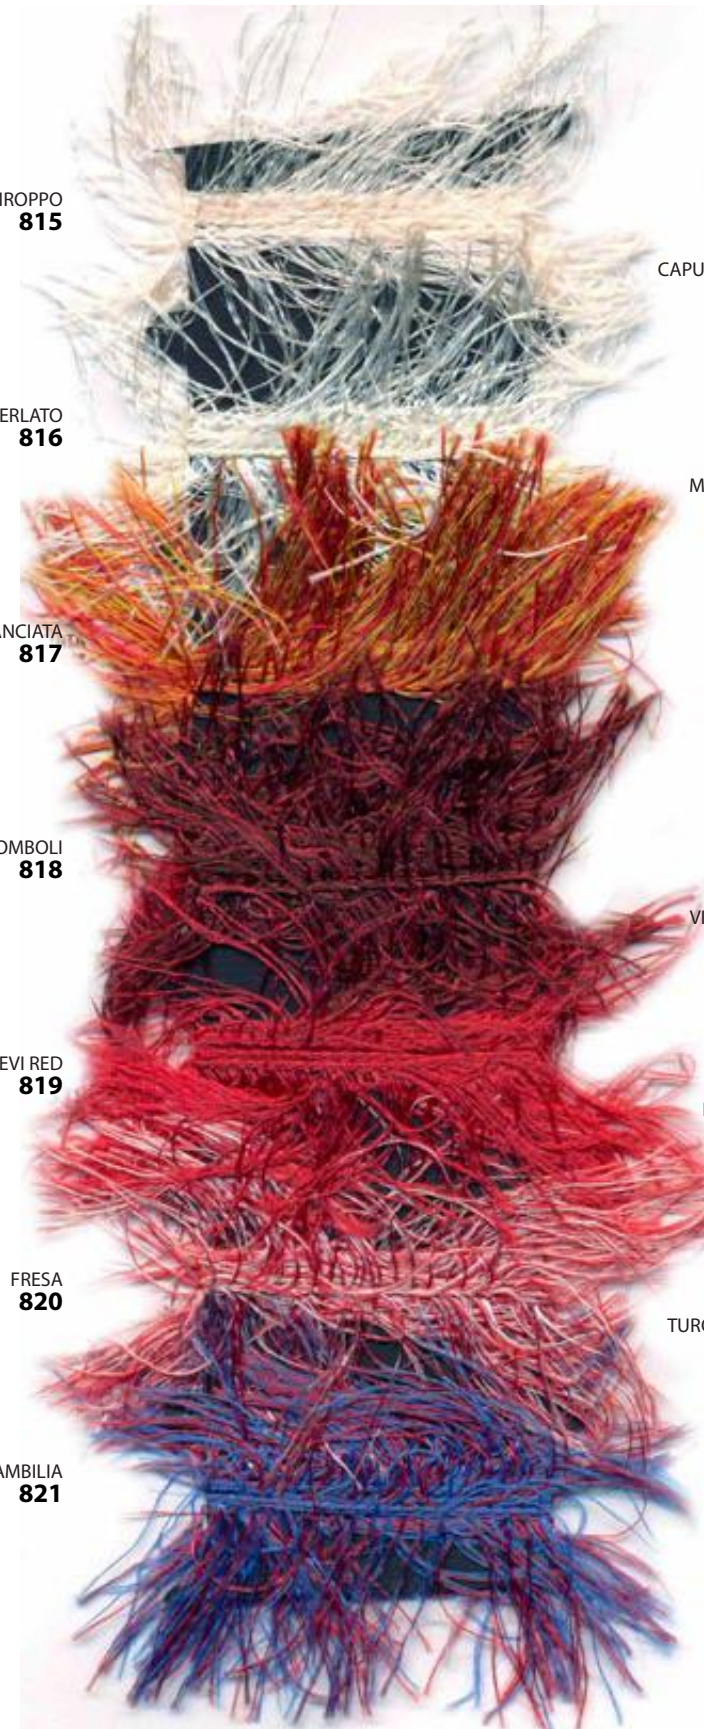

OPTICAL WHITE
801

GILLES
802

GHISA
803

STELVIO
804

NERO
805

BLU-O
806

BLUE SEUZ
807

MERLETO
808

PERLATO
816

ARANCIATA
817

STROMBOLI
818

LEVI RED
819

FRESA
820

BUGAMBILIA
821

SAGE
822

CAPUCCINO
823

MARINO
824

LILA
825

VIOLETA
826

LIMÓN
827

TURQUESA
828

MIEL
829

6L