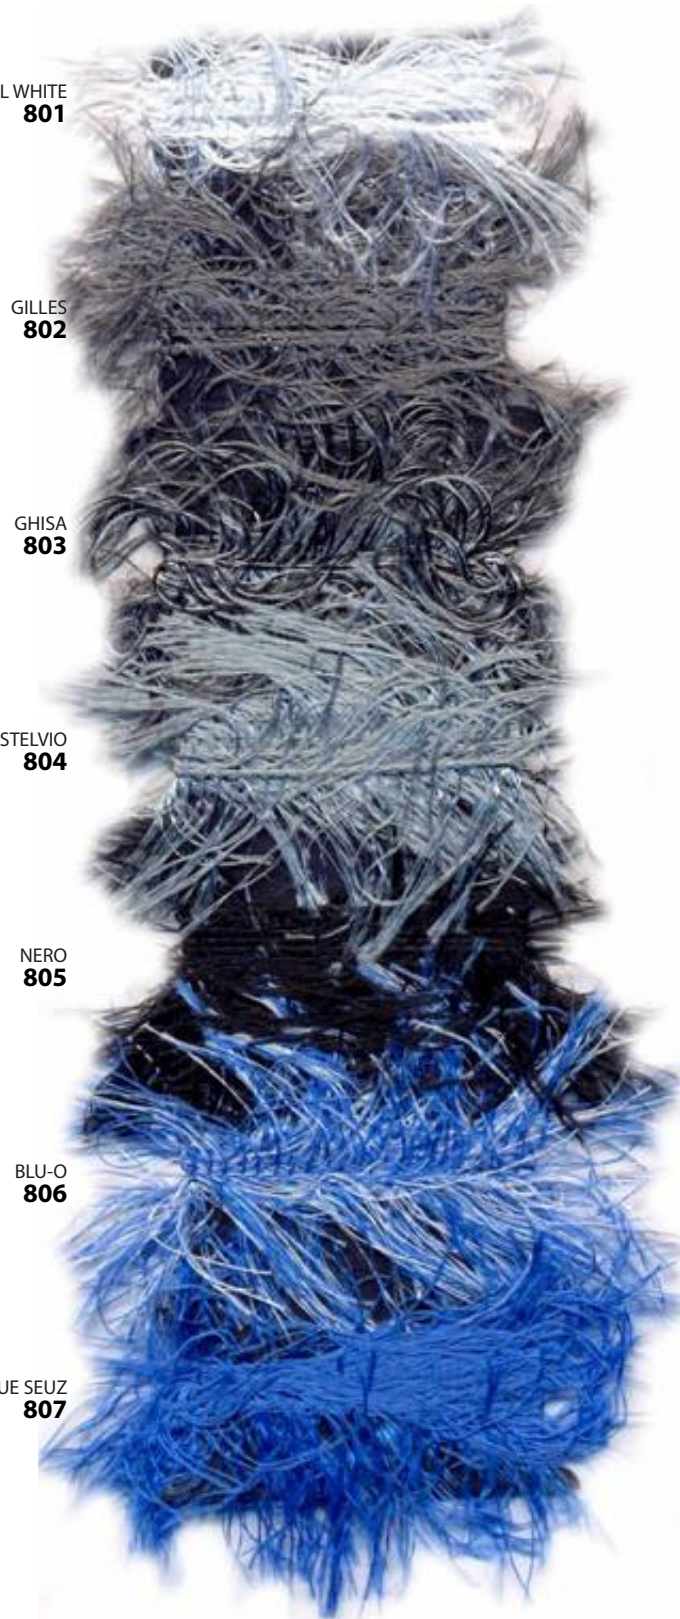

OPTICAL WHITE
801

GILLES
802

GHISA
803

STELVIO
804

NERO
805

BLU-O
806

BLUE SEUZ
807

MERLETO
808

APRICOT
809

GIALLO
810

MAIS
811

LARK
812

BEIGE
813

BRUNO
814

5L

SCIROPP
815

PERLATO
816

ARANCIATA
817

STROMBOLI
818

LEVI RED
819

FRESA
820

BUGAMBILIA
821

SAGE
822

CAPUCCINO
823

MARINO
824

LILA
825

VIOLETA
826

LIMÓN
827

TURQUESA
828

MIEL
829

6L