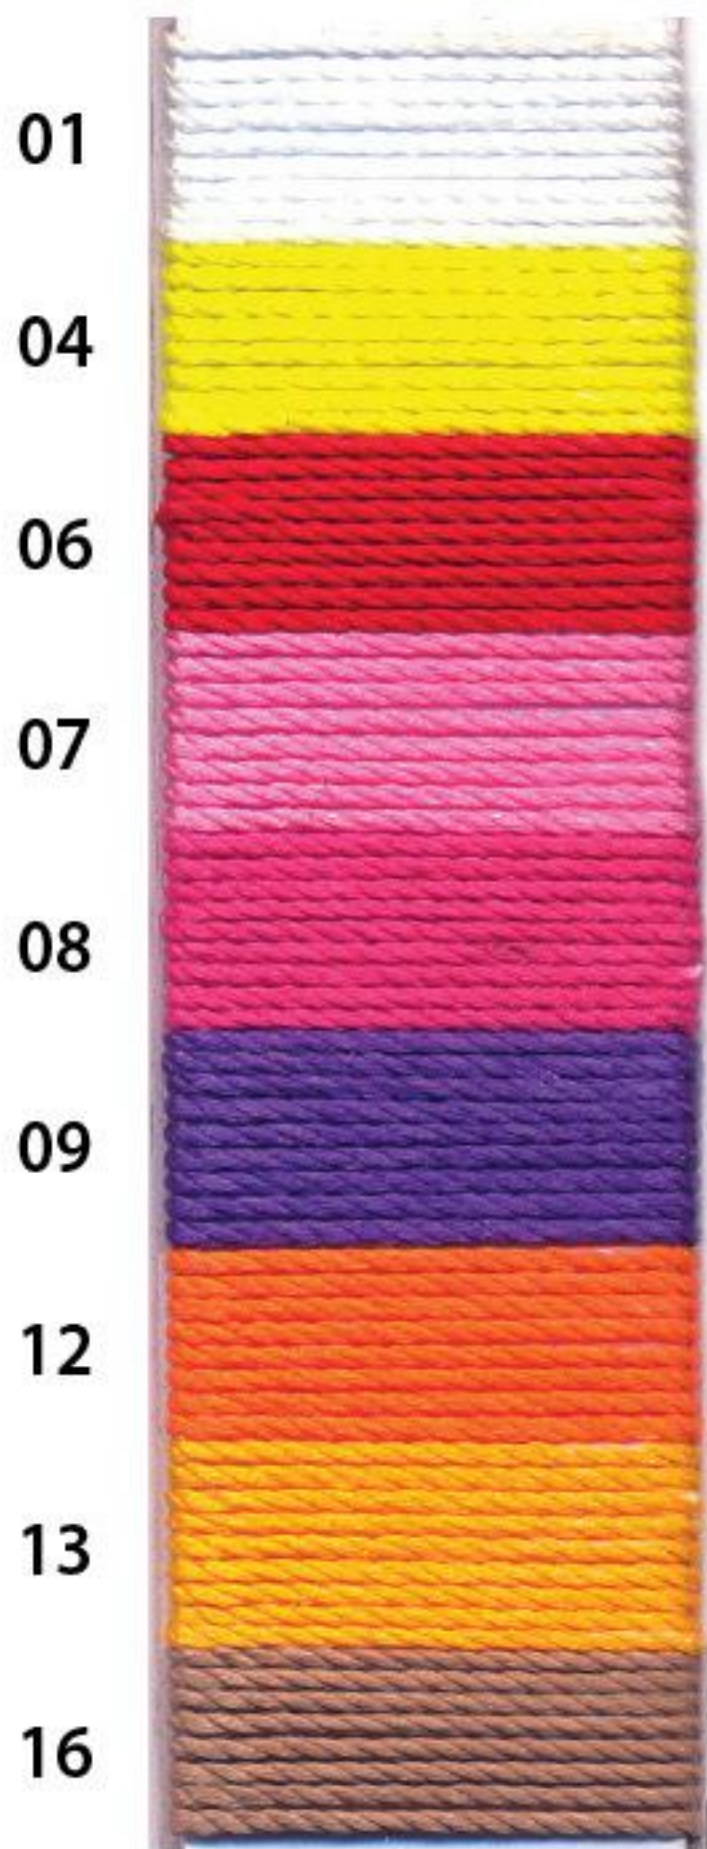

LA GOLONDRINA

HILO DE POLIPROPILENO
No.9 y No.15

HILO DE POLIPROPILENO
IDEAL PARA TEJER HAMACAS, BOLSAS Y ARTESANIAS
100% POLIPROPILENO
No.9 TUBO CON 200G
No.15 TUBO CON 500G Y MADEJA CON 500G

ART.396 - No. 15

PRESENTACIÓN: 1 TUBO DE 500G

ART.397 - No.15

PRESENTACIÓN: MADEJA DE 500G

ART.399 - No. 9

PRESENTACIÓN: 4 TUBOS DE 200G

Art.396
397,399