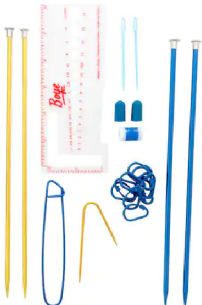

Kit de tejido con agujas

70659776847
Kit que incluye instrucciones, 18 proyectos, y herramientas